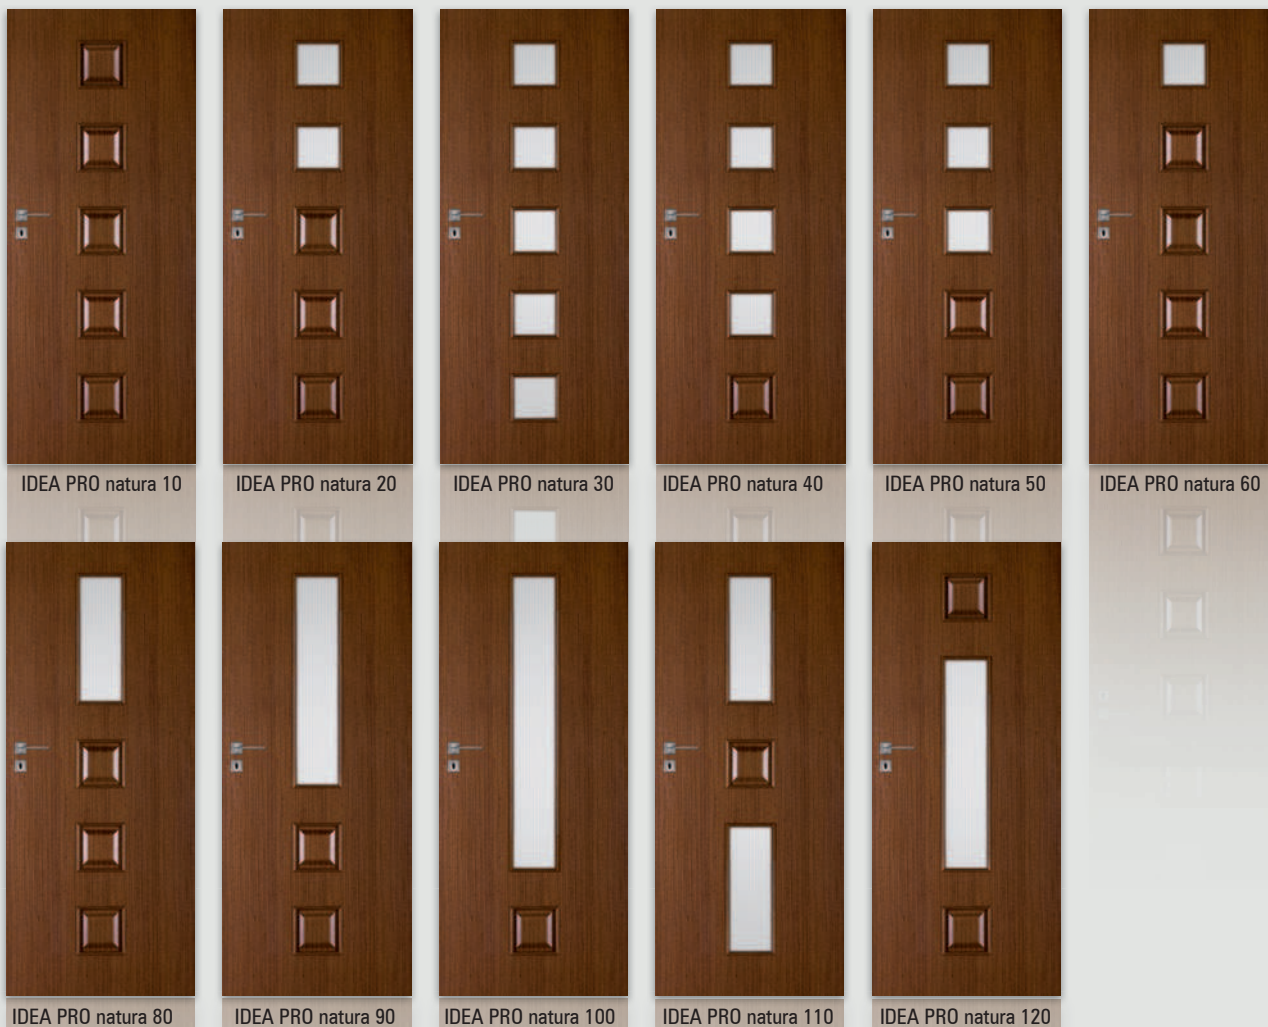

skrzydła drzwiowe wewnętrzne wewnątrzlokalowe

model	dekor	
	dąb jasny, orzech boliwijski, orzech ciemny, wenge, zebrano, dąb, heban, dąb bielony, orzech	
IDEA PRO natura 10-120	790 zł netto	971,70 zł brutto

W standardzie

- krawędź prosta
- rama z drewna iglastego
- okleina naturalna
- wypełnienie płyta wiórowa otworowa
- głęboko profilowana płytina MDF oklejona naturalnym fornirem i zabezpieczona lakierem UV
- 2 zawiasy srebrne
- zamek na klucz zwykły, blokadę łazienkową, wkładkę patentową lub zamek oszczędnościowy
- szyba ŻALUZJA gr. 4 mm
- możliwość wykonania skrzydła bezprzylgowego do systemu przesuwne

Opcje bez dopłaty

- szyby CHINCHILA lub KORA BIAŁA
- otwory pod tuleje wentylacyjne
- skrzydło z 3 zawiasami srebrnymi
- skrzydło bezprzylgowe do systemu przesuwne

Opcje za dopłatą

- szyba dekoracyjna DECORMAT lub DECORMAT BRAZ (dotyczy skrzydła)
 - IDEA PRO natura 20, 40, 50, 80.....10 zł | **12,30 zł**
 - IDEA PRO natura 30, 90, 100, 110, 12020 zł | **24,60 zł**
 - IDEA PRO natura 60.....5 zł | **6,15 zł**
- szyba dekoracyjna wzór D (dotyczy skrzydła):
 - IDEA PRO natura 20.....90 zł | **110,70 zł**
 - IDEA PRO natura 30.....225 zł | **276,75 zł**
 - IDEA PRO natura 40.....180 zł | **221,40 zł**
 - IDEA PRO natura 50.....135 zł | **166,05 zł**
 - IDEA PRO natura 60.....45 zł | **55,35 zł**
 - skrzydła „90” i „100”40 zł | **49,20 zł**
 - podcięcie wentylacyjne20 zł | **24,60 zł**
 - kratka wentylacyjna tworzywowa20 zł | **24,60 zł**
 - kratka wentylacyjna aluminiowa90 zł | **110,70 zł**
 - drzwi dwuskrzydłowe cena skrzydła x 2